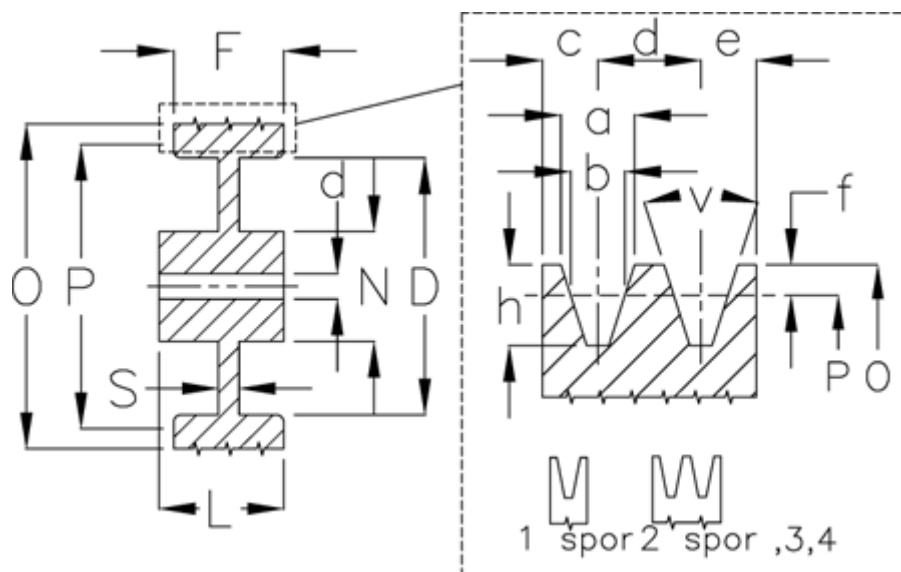

Varenummer: 60410314002
 Beskrivelse: Uboret kileremsskive S 140/2

Mål

Antal spor = 2
 D = 114
 d = 15
 F = 28.0
 L = 40
 N = 60
 O = 144.0
 P = 140

S = 8
 Type = S